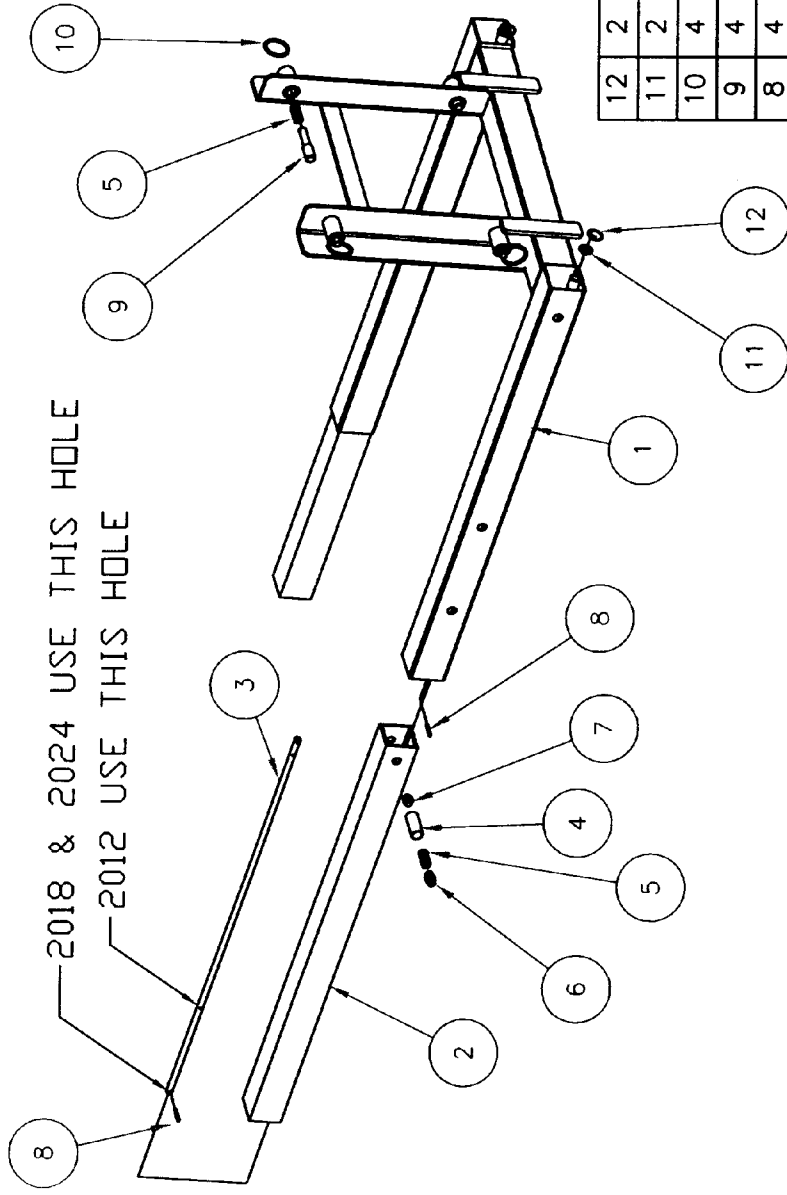

Parts List

2018/24 SERIES CONTRACTOR LIFT ASSEMBLY

41	778345	2	MODEL NO. LABEL (NOT SHOWN)
40	783633	1	COMMON LABELS (NOT SHOWN)
39	*	1	LOAD LINE ASSEMBLY *
38	782910	1	RETAINER WASHER
37	771248	1	FHSC 3/8-16 X 2
33	783551	1	LOCK BLOCK
32	772502	5	INSERT JAM LOCKNUT 5/16-18
31	772076	4	INSERT LOCKNUT 1/4-20
30	771349	4	SHOULDER SCREW 5/16 X 3/8
29	783580	4	MAST LATCH BLOCK
28	774051	2	COTTER PIN 1/8 X 3/4
27	771257	4	SHCS 1/2-13 X 1-1/2
26	773040	4	WASHER FL 3/8
25	771060	14	HSCS 3/8-16 X 1-1/4
24	783582	1	SPREADER PLATE ASSEMBLY
23	780819	1	MAST BRACE - LH
22	780820	1	MAST BRACE - RH
21	771020	5	BHSC 5/16 -18 X 3/4
20	772503	2	INSERT JAM LOCKNUT 5/8-11
19	771146	2	HSCS 5/8-11 X 4
18	772355	15	INSERT LOCKNUT 3/8-16
16	783545	5	STRAP
15	779012	2	3" ROLLER
14	783620	1	ROLLER SHAFT
13	783575	4	STOP BLOCK
12	783506	1	UPPER MAST COVER
11	783505	1	CENTER MAST COVER
10	783504	1	LOWER MAST COVER
9	783590	1	1M WINCH ASSEMBLY W/ HANDLES
8	783535	1	1B/24FT FORK ASSEMBLY
7	783533	1	CARRIAGE ASSEMBLY
6	783577	*	CENTER MAST ASSEMBLY *
5	783576	1	TOP MAST ASSEMBLY
4	783512	1	BOTTOM MAST ASSEMBLY
3	783531	1	OUTRIGGER ASSEMBLY
2	*	2	LEG ASSEMBLY *
1	783571	1	BASE ASSEMBLY
Temp	Part No.	Qty	Description

FORK ASSEMBLY SERIES 2000 LIFTS

Item	Qty	PART #	DESCRIPTION
12	2	774053	RING COTTER 3/4 ϕ
11	2	773042	WASHER 5/16
10	4	775110	SPLIT RING 1-1/4 ϕ
9	4	782510	PLUNGER
8	4	774092	ROLL PIN
7	2	783508	PIN
6	2	783509	LOCK PIN
5	6	776212	SPRING
4	2	774035	SPACER
3	2	783589	LIMIT ROD
2	2	783588	EXTENTION TUBE
1	1	783547	FORK WELDMENT
			DESCRIPTION
Parts List			